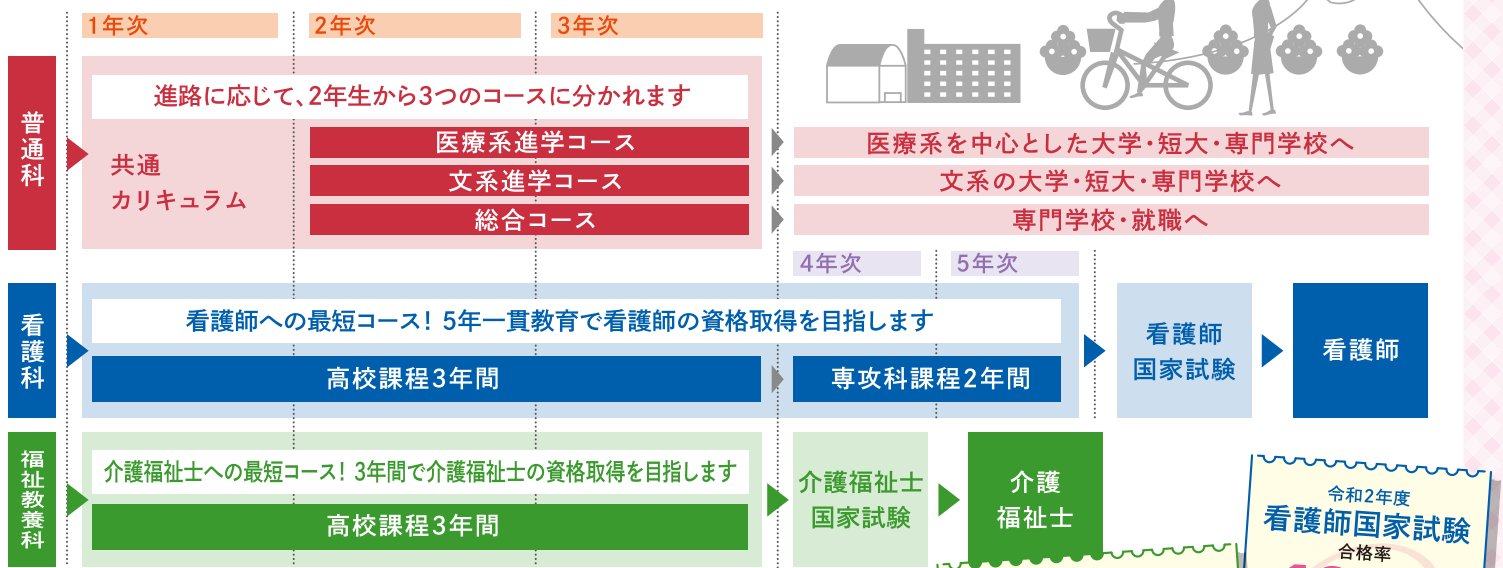

③ ボディーパーカッション

～手拍子で音楽を楽しもう～

パートに分かれて、
全身で音楽を表現してみよう。

④ ボディーコンディショニング

～セルフケアで健康維持を～

「ボディーコンディショニング」で
心も身体もリフレッシュしよう。

⑤ 歴史・探訪

～乙女の日本史～

今を生きる乙女のあなた!
恋や占いを一緒に語りましょう。

〈看護〉

～命にふれる～

赤ちゃんのお人形を使って
育児体験をしよう。

〈福祉〉

～ふつうの暮らしを幸せに～

車いす介助(車いすで校内散歩)または
手話などを体験しよう。

進路に合わせた3つの学科

個別相談会のお知らせ

第1回 11月13日(土) 第2回 11月27日(土) 第3回 12月4日(土)

●JR盛岡駅より徒歩12分・通学に便利な街なかの学校です!●

岩手女子高等学校

IWATE JOSHI HIGH SCHOOL

岩手女子高等学校 検索

T020-0025 岩手県盛岡市大沢川原1-5-34 TEL.019-623-6467 FAX.019-652-3327

岩手女子高校の旬の情報をお届けします!