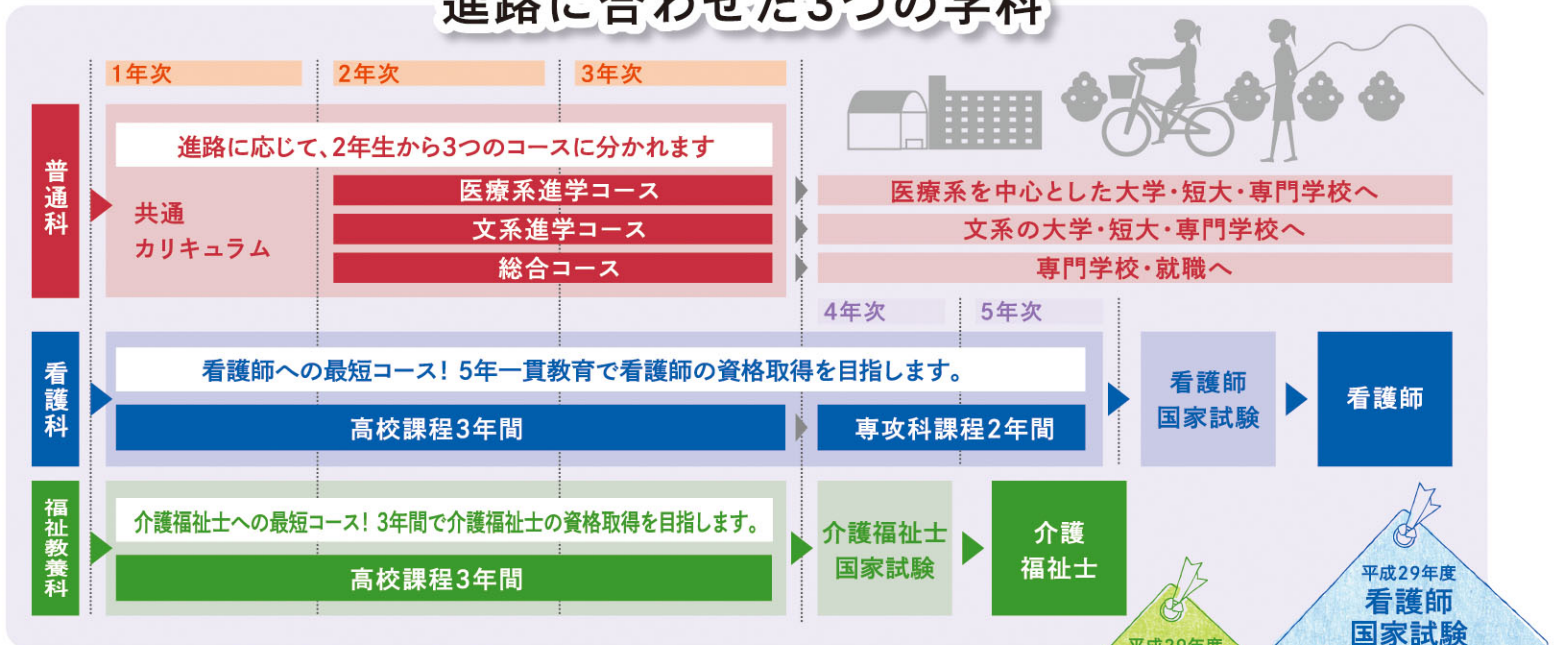

育児体験(赤ちゃんにミルクをあげよう)とバイタルサイン測定のどちらかを体験しよう。

6 福祉

～ふつうの暮らしを幸せに～

車イス介助(車イスで校内散歩)やベッドメイキングを体験しよう。

進路に合わせた3つの学科

個別相談会のお知らせ

第1回 11月10日(土) 第2回 11月17日(土) 第3回 12月1日(土)

●JR盛岡駅より徒歩12分・通学に便利な街なかの学校です!●