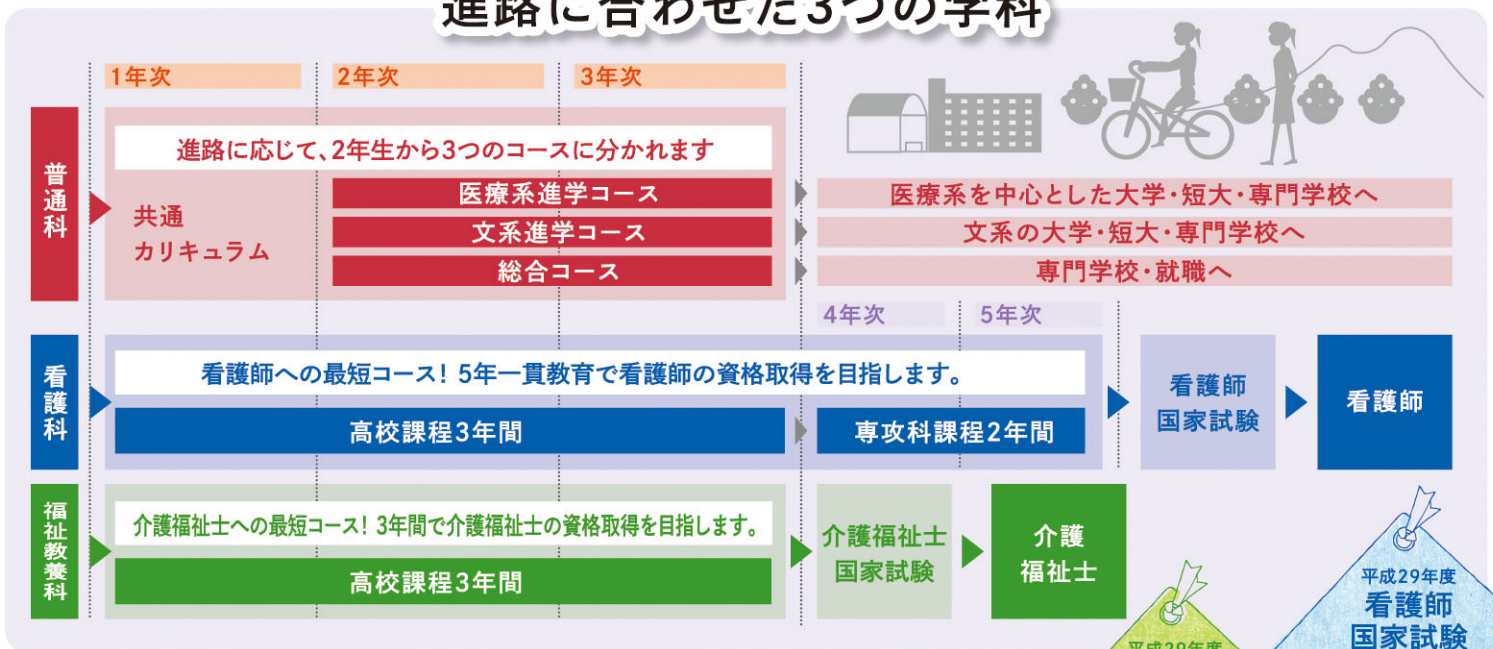

6 実験

～はたらき者のコウソ君～

「酵素」って何? どんな動きをするの? 実験が好きな人、大集合!

7 看護

～命にふれる～

育児体験(赤ちゃんにミルクをあげよう)とバイタルサイン測定のどちらかを体験しよう。

8 福祉

～ふつ々の暮らしを幸せに～

車イス介助(車イスで校内散歩)か食事介助のどちらかを体験しよう。

進路に合わせた3つの学科

個別相談会のお知らせ

第1回 11月10日(土) 第2回 11月17日(土) 第3回 12月1日(土)

●JR盛岡駅より徒歩12分・通学に便利な街なかの学校です!●

岩手女子高等学校

IWATE JOSHI HIGH SCHOOL

岩手女子高等学校